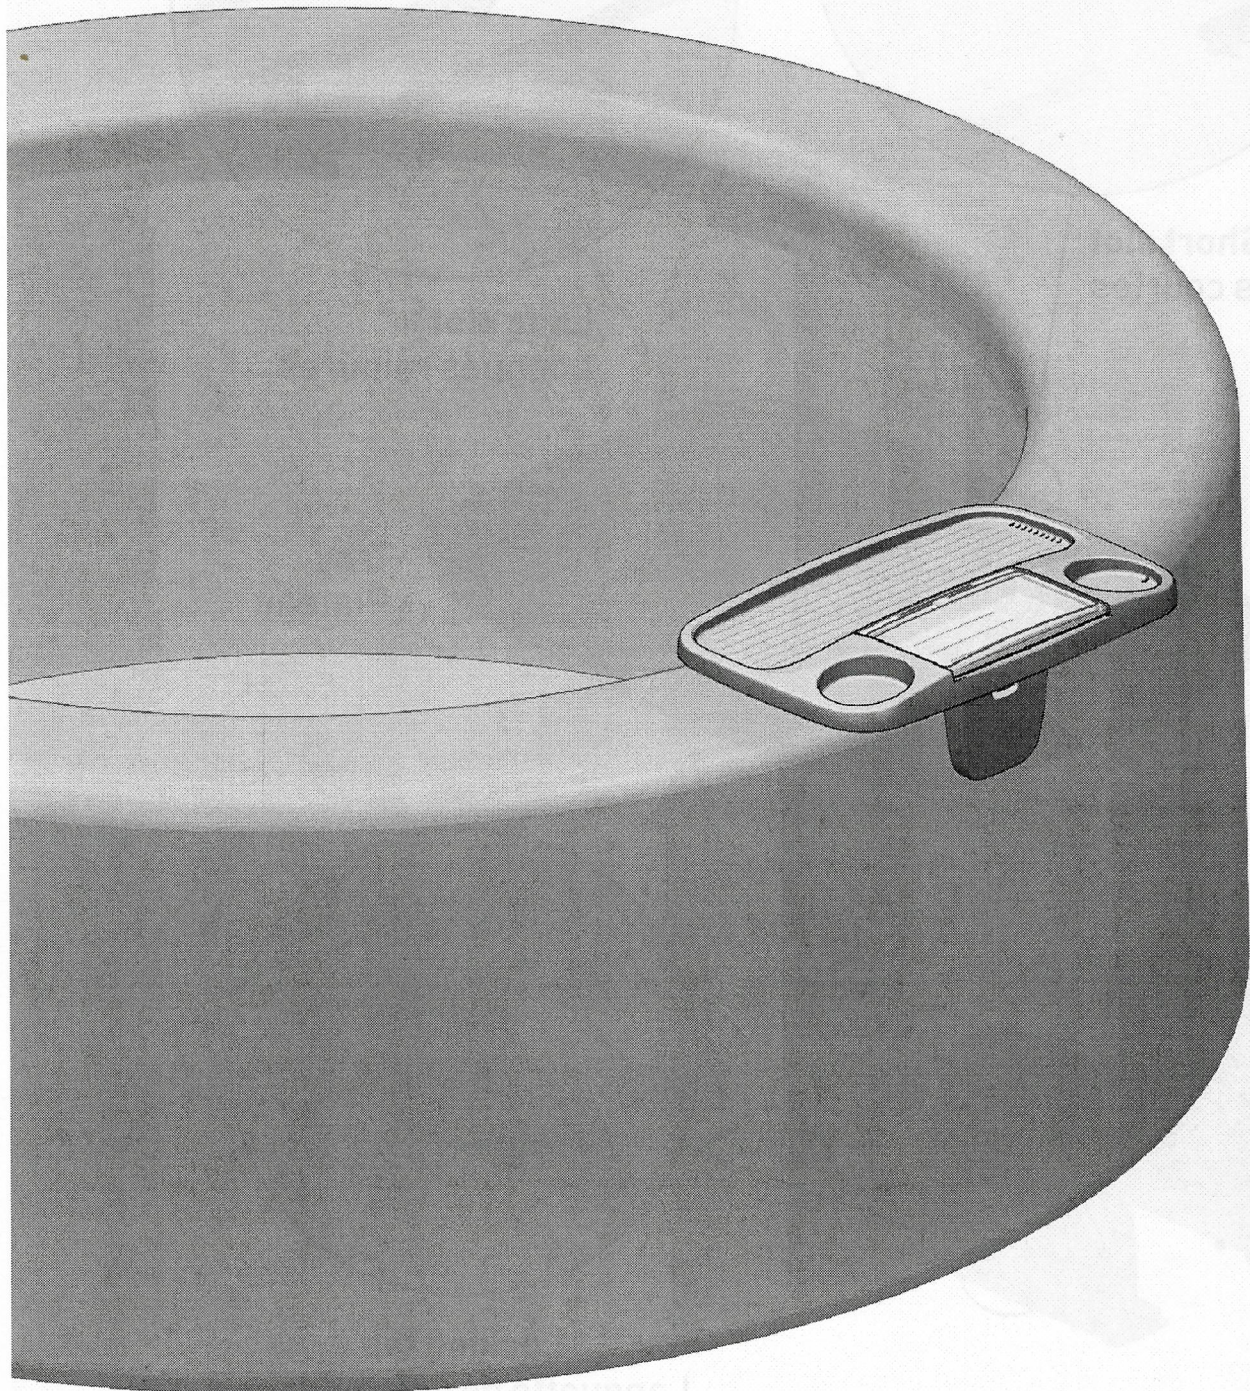

SPA TRAY TABLE

Assembly Guide

Short slot
Rainures courtes

Long slot
Longues rainures

Tray
Plateau

Legs
Pieds

Locking tab
Languette de verrouillage

1

**Insert one of the legs into the long slot under the tray.
Pull up on the locking tab to slide the leg to the edge of the tray.**

**Insérez un des pieds dans les longues rainures sous le
plateau. Tirez sur la languette de verrouillage pour faire
glisser le pied à l'extrémité du plateau.**

3

Put the tray on the edge of the spa with the adjustable leg on the outside of the spa. Push the leg towards the spa wall to secure the tray. Make sure the tray is stable before using it.

Déposez le plateau sur le rebord du spa en vous assurant de mettre le pied ajustable à l'extérieur du spa. Poussez le pied vers la paroi du spa pour fixer le plateau. Assurez-vous que le plateau est stable avant de l'utiliser.

Put the tray on the edge of the spa with the adjustable leg on the outside of the spa. Push the leg towards the spa wall to secure the tray. Make sure the tray is stable before using it.

Déposez le plateau sur le rebord du spa à l'extérieur du spa. Poussez la patte ajustable vers le mur du spa pour la fixer. Assurez-vous que le plateau est stable avant de l'utiliser.