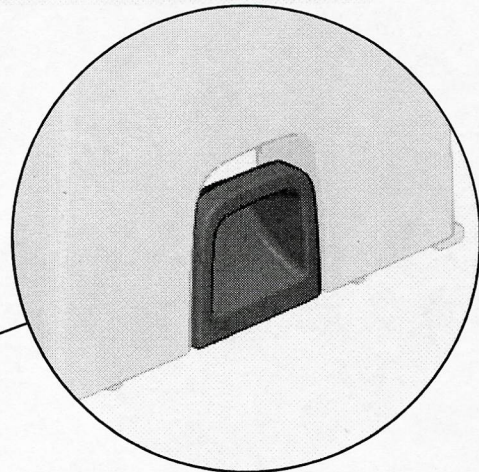

SPA TRAY TABLE

Assembly Guide

Short slot
Rainures courtes

Long slot
Longues rainures

Tray
Plateau

Legs
Pieds

Locking tab
Languette de verrouillage

1

**Insert one of the legs into the long slot under the tray.
Pull up on the locking tab to slide the leg to the edge of the tray.**

**Insérez un des pieds dans les longues rainures sous le
plateau. Tirez sur la languette de verrouillage pour faire
glisser le pied à l'extrémité du plateau.**

3

Put the tray on the edge of the spa with the adjustable leg on the outside of the spa. Push the leg towards the spa wall to secure the tray. Make sure the tray is stable before using it.

Déposez le plateau sur le rebord du spa en vous assurant de mettre le pied ajustable à l'extérieur du spa. Poussez le pied vers la paroi du spa pour fixer le plateau. Assurez-vous que le plateau est stable avant de l'utiliser.

Put the tray on the edge of the spa with the adjustable leg on the outside of the spa. Push the leg towards the spa wall to secure the tray. Make sure the tray is stable before using it.

Déposez le plateau sur le rebord du spa à l'extérieur du spa. Poussez la patte ajustable vers le mur du spa pour la fixer. Assurez-vous que le plateau est stable avant de l'utiliser.