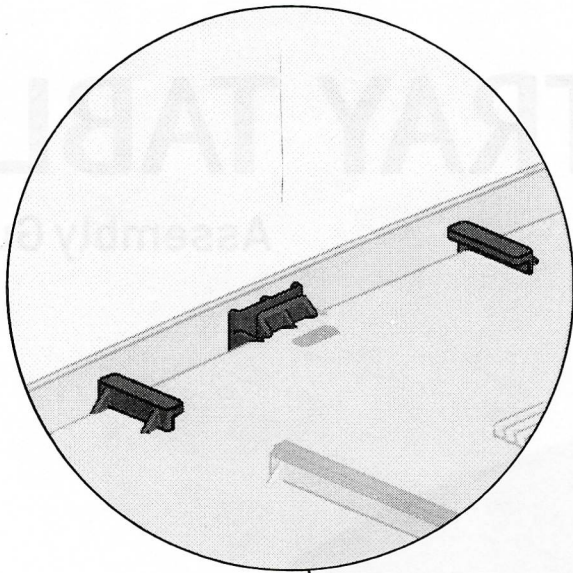

SPA TRAY TABLE

Assembly Guide

Short slot
Rainures courtes

Long slot
Longues rainures

Tray
Plateau

Legs
Pieds

Locking tab
Languette de verrouillage

1

**Insert one of the legs into the long slot under the tray.
Pull up on the locking tab to slide the leg to the edge of the tray.**

**Insérez un des pieds dans les longues rainures sous le
plateau. Tirez sur la languette de verrouillage pour faire
glisser le pied à l'extrémité du plateau.**

3

Put the tray on the edge of the spa with the adjustable leg on the outside of the spa. Push the leg towards the spa wall to secure the tray. Make sure the tray is stable before using it.

Déposez le plateau sur le rebord du spa en vous assurant de mettre le pied ajustable à l'extérieur du spa. Poussez le pied vers la paroi du spa pour fixer le plateau. Assurez-vous que le plateau est stable avant de l'utiliser.

Put the tray on the edge of the spa with the adjustable leg on the outside of the spa. Push the leg towards the spa wall to secure the tray. Make sure the tray is stable before using it.

Déposez le plateau sur le rebord du spa à l'extérieur du spa. Poussez la patte ajustable vers le mur du spa pour la fixer. Assurez-vous que le plateau est stable avant de l'utiliser.