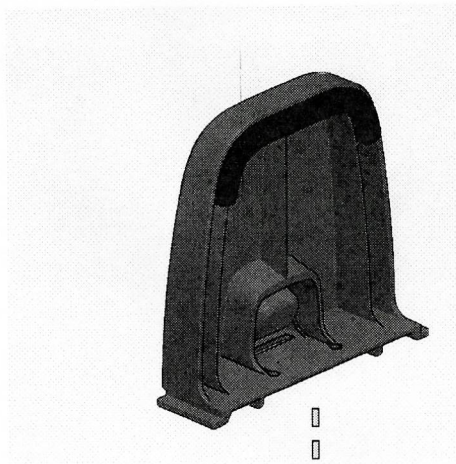

2

Insert the second leg into the short slot and slide it towards the outside until you hear a click.

Insérez le second pied dans les rainures courtes puis glissez-le vers l'extérieur jusqu'à ce que vous entendiez un clic.