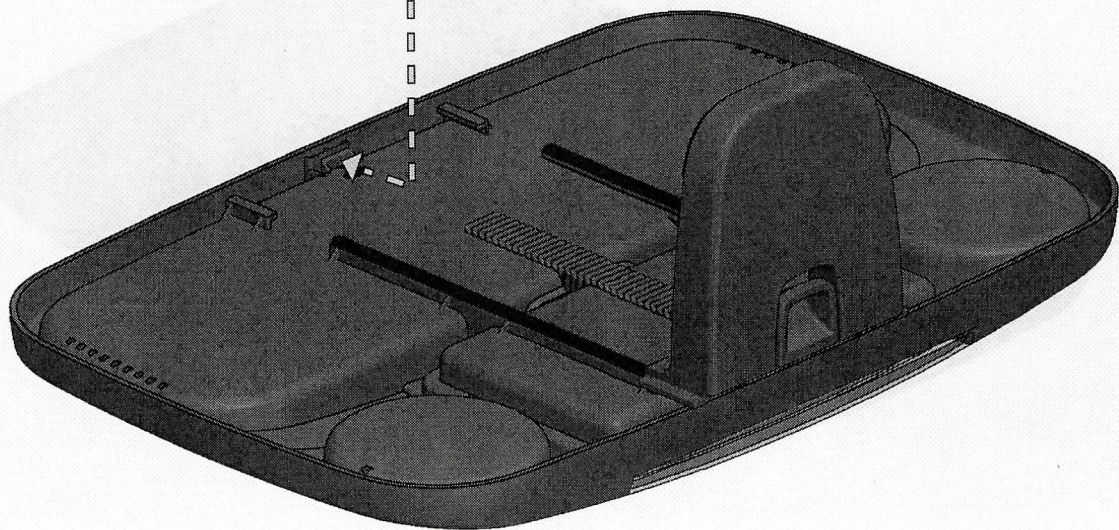

2

Insert the second leg into the short slot and slide it towards the outside until you hear a click.

Insérez le second pied dans les rainures courtes puis glissez-le vers l'extérieur jusqu'à ce que vous entendiez un clic.