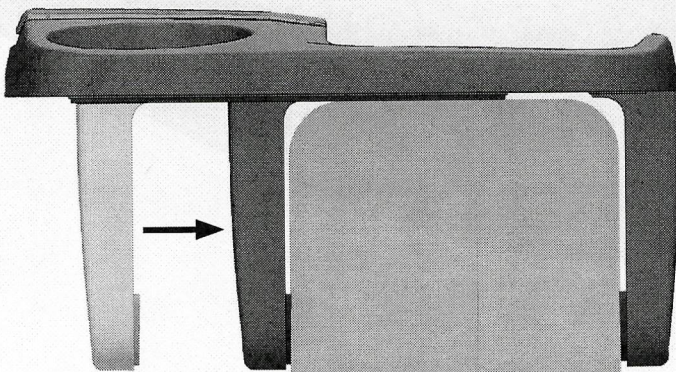

**Insert one of the legs into the long slot under the tray.
Pull up on the locking tab to slide the leg to the edge of the tray.**

**Insérez un des pieds dans les longues rainures sous le
plateau. Tirez sur la languette de verrouillage pour faire
glisser le pied à l'extrémité du plateau.**

2

Insert the second leg into the short slot and slide it towards the outside until you hear a click.

Insérez le second pied dans les rainures courtes puis glissez-le vers l'extérieur jusqu'à ce que vous entendiez un clic.

3

Put the tray on the edge of the spa with the adjustable leg on the outside of the spa. Push the leg towards the spa wall to secure the tray. Make sure the tray is stable before using it.

Déposez le plateau sur le rebord du spa en vous assurant de mettre le pied ajustable à l'extérieur du spa. Poussez le pied vers la paroi du spa pour fixer le plateau. Assurez-vous que le plateau est stable avant de l'utiliser.

Put the tray on the edge of the spa with the adjustable leg on the outside of the spa. Push the leg towards the spa wall to secure the tray. Make sure the tray is stable before using it.

Déposez le plateau sur le rebord du spa à l'extérieur du spa. Poussez la patte ajustable vers le mur du spa pour la fixer. Assurez-vous que le plateau est stable avant de l'utiliser.