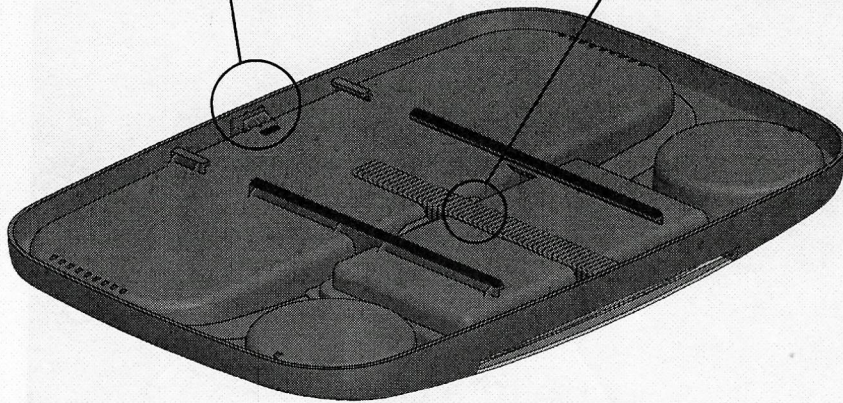

SPA TRAY TABLE

Assembly Guide

Short slot
Rainures courtes

Long slot
Longues rainures

Tray
Plateau

Legs
Pieds

Locking tab
Languette de verrouillage

1

**Insert one of the legs into the long slot under the tray.
Pull up on the locking tab to slide the leg to the edge of the tray.**

**Insérez un des pieds dans les longues rainures sous le
plateau. Tirez sur la languette de verrouillage pour faire
glisser le pied à l'extrémité du plateau.**

3

Put the tray on the edge of the spa with the adjustable leg on the outside of the spa. Push the leg towards the spa wall to secure the tray. Make sure the tray is stable before using it.

Déposez le plateau sur le rebord du spa en vous assurant de mettre le pied ajustable à l'extérieur du spa. Poussez le pied vers la paroi du spa pour fixer le plateau. Assurez-vous que le plateau est stable avant de l'utiliser.

Put the tray on the edge of the spa with the adjustable leg on the outside of the spa. Push the leg towards the spa wall to secure the tray. Make sure the tray is stable before using it.

Déposez le plateau sur le rebord du spa à l'extérieur du spa. Poussez la patte ajustable vers le mur du spa pour la fixer. Assurez-vous que le plateau est stable avant de l'utiliser.