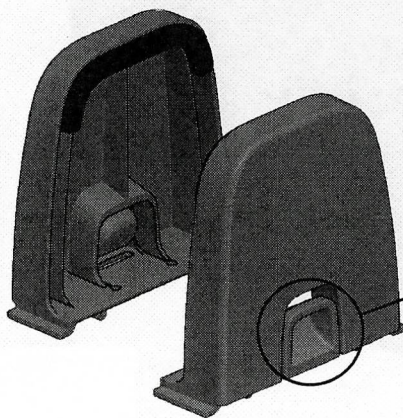

SPA TRAY TABLE

Assembly Guide

Short slot
Rainures courtes

Long slot
Longues rainures

Tray
Plateau

Legs
Pieds

Locking tab
Languette de verrouillage

1

**Insert one of the legs into the long slot under the tray.
Pull up on the locking tab to slide the leg to the edge of the tray.**

**Insérez un des pieds dans les longues rainures sous le
plateau. Tirez sur la languette de verrouillage pour faire
glisser le pied à l'extrémité du plateau.**

3

Put the tray on the edge of the spa with the adjustable leg on the outside of the spa. Push the leg towards the spa wall to secure the tray. Make sure the tray is stable before using it.

Déposez le plateau sur le rebord du spa en vous assurant de mettre le pied ajustable à l'extérieur du spa. Poussez le pied vers la paroi du spa pour fixer le plateau. Assurez-vous que le plateau est stable avant de l'utiliser.

Put the tray on the edge of the spa with the adjustable leg on the outside of the spa. Push the leg towards the spa wall to secure the tray. Make sure the tray is stable before using it.

Déposez le plateau sur le rebord du spa à l'extérieur du spa. Poussez la patte ajustable vers le mur du spa pour la fixer. Assurez-vous que le plateau est stable avant de l'utiliser.