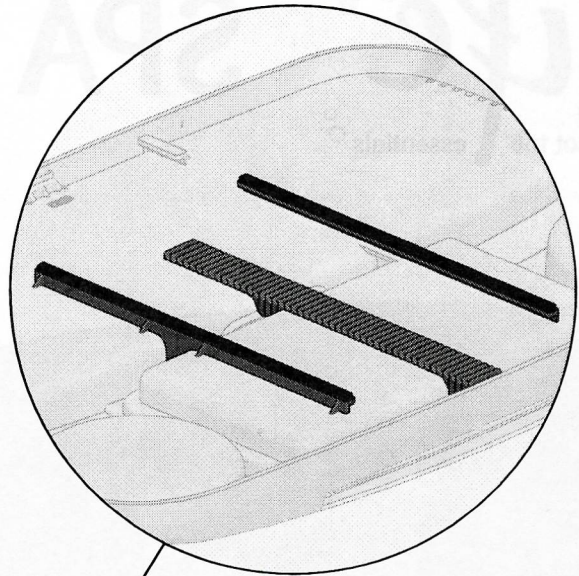

SPA TRAY TABLE

Assembly Guide

Short slot
Rainures courtes

Long slot
Longues rainures

Tray
Plateau

Legs
Pieds

Locking tab
Languette de verrouillage

1

**Insert one of the legs into the long slot under the tray.
Pull up on the locking tab to slide the leg to the edge of the tray.**

**Insérez un des pieds dans les longues rainures sous le
plateau. Tirez sur la languette de verrouillage pour faire
glisser le pied à l'extrémité du plateau.**

3

Put the tray on the edge of the spa with the adjustable leg on the outside of the spa. Push the leg towards the spa wall to secure the tray. Make sure the tray is stable before using it.

Déposez le plateau sur le rebord du spa en vous assurant de mettre le pied ajustable à l'extérieur du spa. Poussez le pied vers la paroi du spa pour fixer le plateau. Assurez-vous que le plateau est stable avant de l'utiliser.

Put the tray on the edge of the spa with the adjustable leg on the outside of the spa. Push the leg towards the spa wall to secure the tray. Make sure the tray is stable before using it.

Déposez le plateau sur le rebord du spa à l'extérieur du spa. Poussez la patte ajustable vers le mur du spa pour la fixer. Assurez-vous que le plateau est stable avant de l'utiliser.