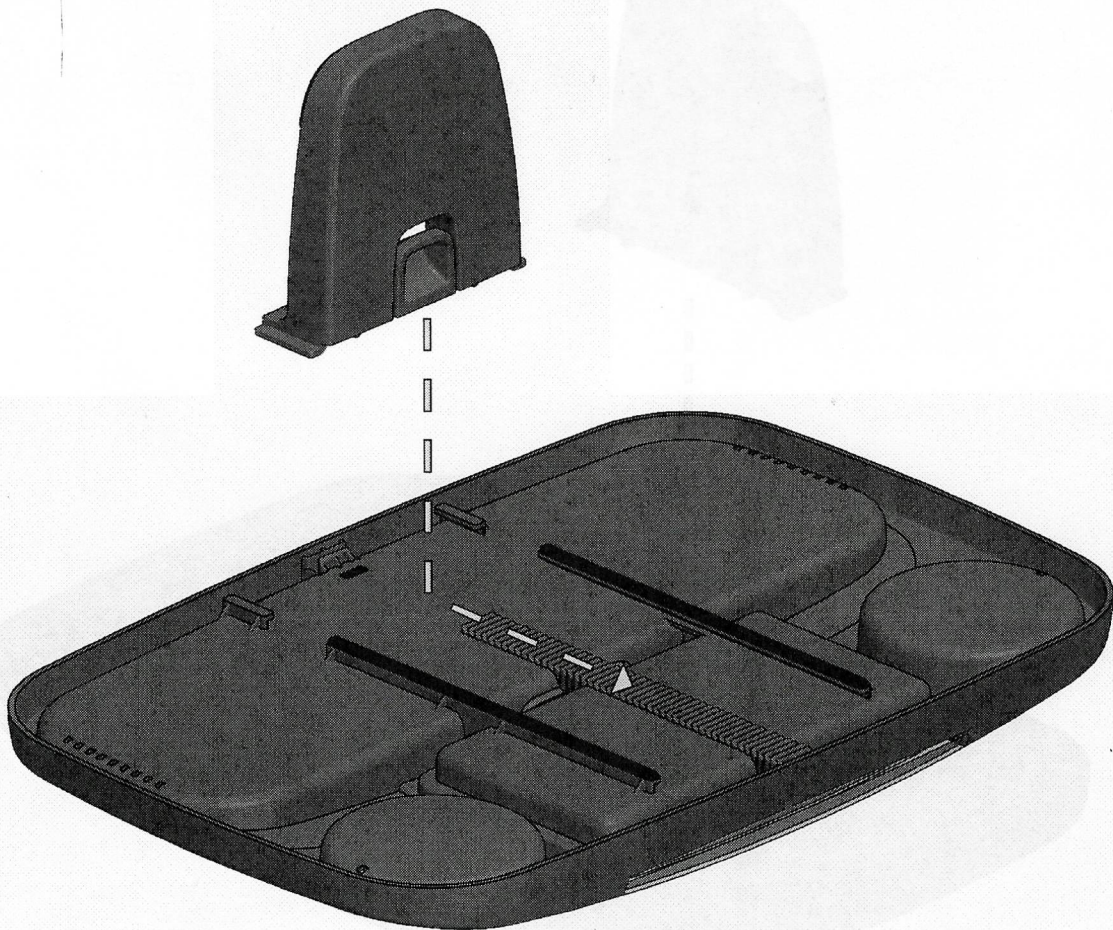

SPA TRAY TABLE

Assembly Guide

Short slot
Rainures courtes

Long slot
Longues rainures

Tray
Plateau

Legs
Pieds

Locking tab
Languette de verrouillage

1

**Insert one of the legs into the long slot under the tray.
Pull up on the locking tab to slide the leg to the edge of the tray.**

**Insérez un des pieds dans les longues rainures sous le
plateau. Tirez sur la languette de verrouillage pour faire
glisser le pied à l'extrémité du plateau.**

3

Put the tray on the edge of the spa with the adjustable leg on the outside of the spa. Push the leg towards the spa wall to secure the tray. Make sure the tray is stable before using it.

Déposez le plateau sur le rebord du spa en vous assurant de mettre le pied ajustable à l'extérieur du spa. Poussez le pied vers la paroi du spa pour fixer le plateau. Assurez-vous que le plateau est stable avant de l'utiliser.

Put the tray on the edge of the spa with the adjustable leg on the outside of the spa. Push the leg towards the spa wall to secure the tray. Make sure the tray is stable before using it.

Déposez le plateau sur le rebord du spa à l'extérieur du spa. Poussez la patte ajustable vers le mur du spa pour la fixer. Assurez-vous que le plateau est stable avant de l'utiliser.