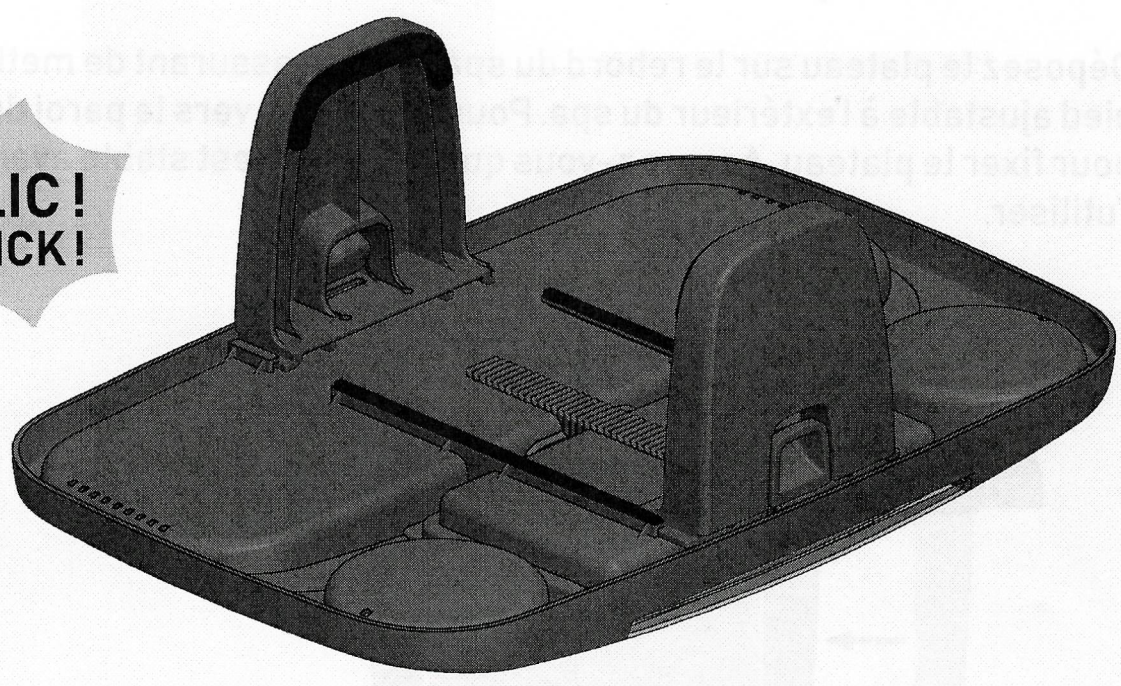

3

Put the tray on the edge of the spa with the adjustable leg on the outside of the spa. Push the leg towards the spa wall to secure the tray. Make sure the tray is stable before using it.

Déposez le plateau sur le rebord du spa en vous assurant de mettre le pied ajustable à l'extérieur du spa. Poussez le pied vers la paroi du spa pour fixer le plateau. Assurez-vous que le plateau est stable avant de l'utiliser.

Put the tray on the edge of the spa with the adjustable leg on the outside of the spa. Push the leg towards the spa wall to secure the tray. Make sure the tray is stable before using it.

Déposez le plateau sur le rebord du spa à l'extérieur du spa. Poussez la patte ajustable vers le mur du spa pour la fixer. Assurez-vous que le plateau est stable avant de l'utiliser.

**CLIC!
CLICK!**

To release the tray, pull down on the locking tab and slide the leg away from the spa.

Pour enlever le plateau, appuyez sur la languette de verrouillage et éloignez le pied du spa en le glissant.

The tray is equipped with a compartment that can be used as a tablet or phone holder.

Le plateau est muni d'un compartiment qui peut être utilisé comme support à téléphone ou tablette.

⚠ WARNING

Make sure the tray is securely fastened to the spa before placing any object on the tray.